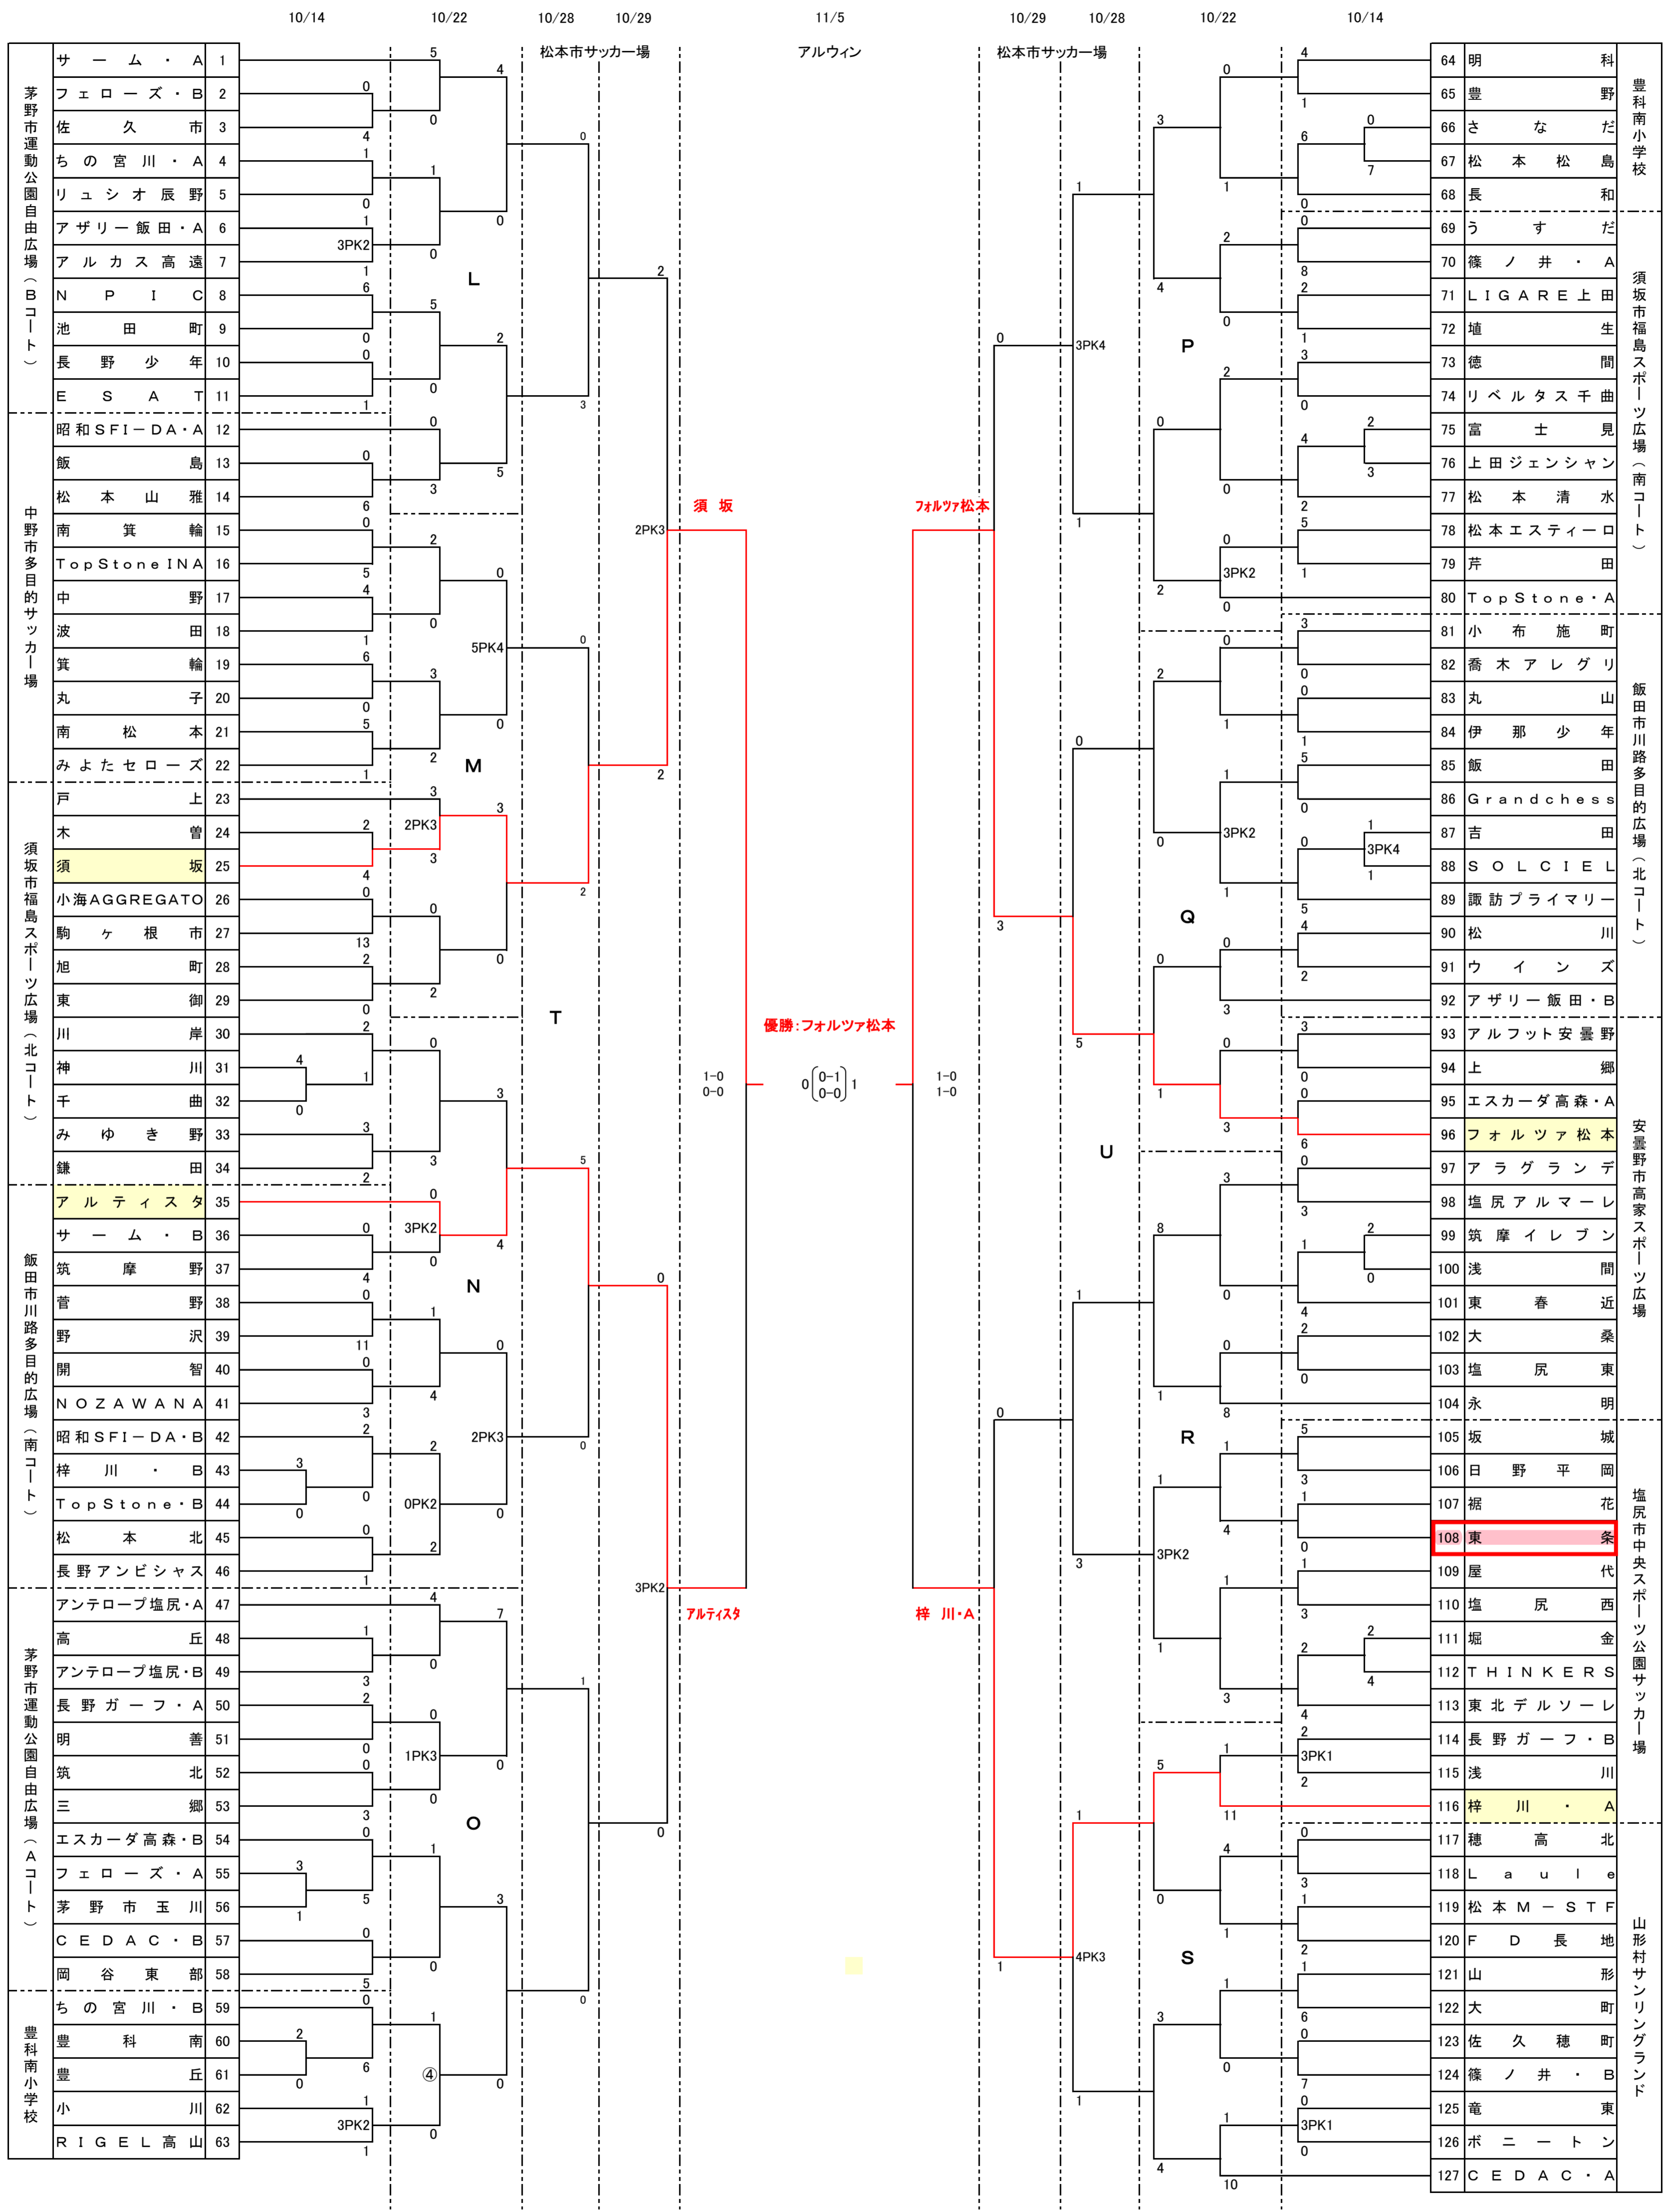

第41回全日本少年サッカー大会長野県大会

KickOff 10/14, 22 ①9:00 ②10:10 ③11:20 ④12:30 ⑤13:40 ⑥14:50

- 10/22(日) L:松本市サッカー場・南コート M:千曲市サッカー場・北コート N:松本市あがた運動公園・西コート O:筑北サッカー場・北コート
P:千曲市サッカー場・南コート Q:松本市サッカー場・北コート R:松本市あがた運動公園・東コート S:筑北サッカー場・南コート
- 10/28(土) T:松本市サッカー場・北コート U:松本市サッカー場・南コート
- 10/29(日) 松本市サッカー場