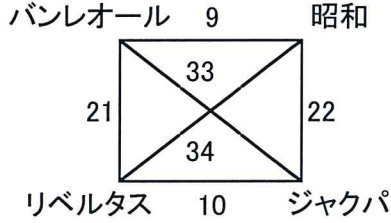

10月27日(土) 予選リーグ

Aブロック

Bブロック

Cブロック

Dブロック

Eブロック

Fブロック

試合時間	試合番号	人工芝サッカー場 A	主審	副審	試合番号	人工芝サッカー場 B	主審	副審
9:30	1	新座片山 VS 埴生	バンレオール	昭和	2	フォルツァ VS パレイストラ	ジャクパ	リベルタス
10:10	5	kF3 VS 諏訪	新座片山	埴生	6	戸上 VS トレーロス	フォルツァ	パレイストラ
10:50	9	バンレオール VS 昭和	kF3	諏訪	10	リベルタス VS ジャクパ	戸上	トレーロス
11:30	15	高崎K II VS 松代	昭和	バンレオール	16	筑摩野 VS 須坂	リベルタス	ジャクパ
12:10	19	前橋ジュニア VS 木曾	高崎K II	松代	20	屋代 VS ジェス新潟	筑摩野	須坂
12:50	23	カンテラ VS 塩尻西	前橋ジュニア	木曾	24	千曲 VS グランセナ	屋代	ジェス新潟
13:30	25	新座片山 VS パレイストラ	カンテラ	塩尻西	28	松代 VS 筑摩野	千曲	グランセナ
14:10	29	kF3 VS トレーロス	パレイストラ	新座片山	32	木曾 VS 屋代	松代	筑摩野
14:50	33	バンレオール VS ジャクパ	トレーロス	kF3	36	塩尻西 VS 千曲	木曾	屋代