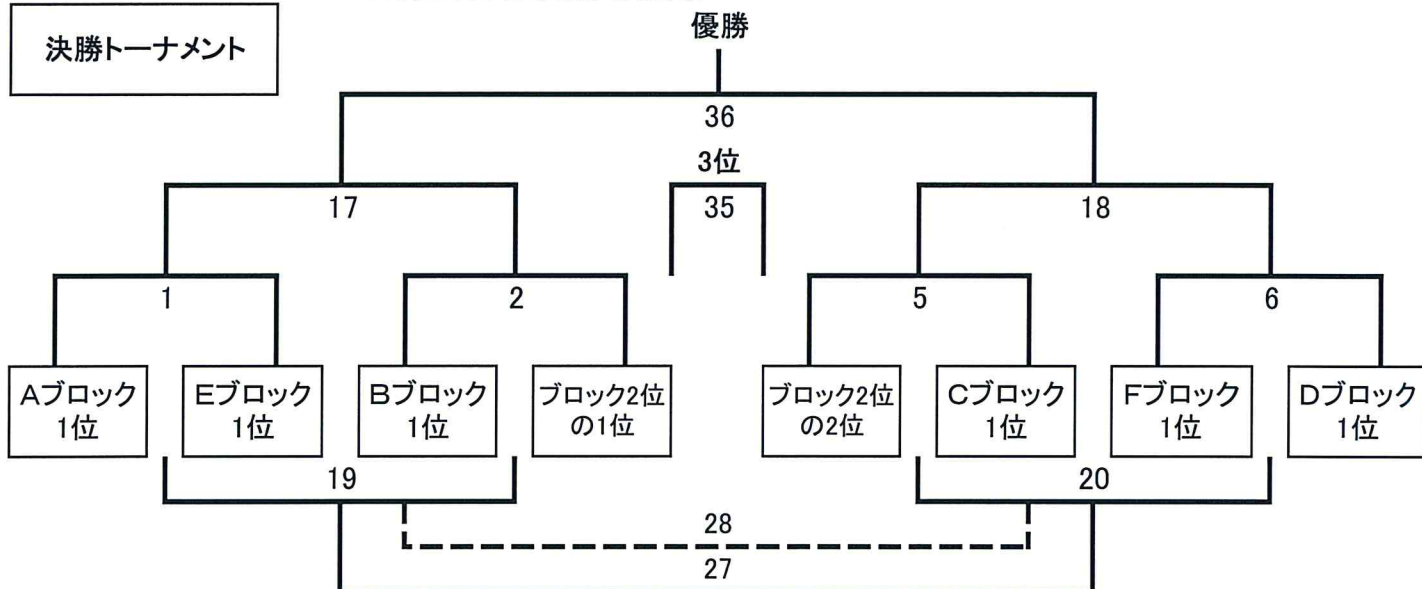

10月27日(土) 予選リーグ

Aブロック

Bブロック

Cブロック

Dブロック

Eブロック

Fブロック

試合時間	試合番号	人工芝サッカー場 A	主審	副審	試合番号	人工芝サッカー場 B	主審	副審
9:30	1	新座片山 VS 埴生	バンレオール	昭和	2	フォルツァ VS パレイストラ	ジャクパ	リベルタス
10:10	5	kF3 VS 諏訪	新座片山	埴生	6	戸上 VS トレーロス	フォルツァ	パレイストラ
10:50	9	バンレオール VS 昭和	kF3	諏訪	10	リベルタス VS ジャクパ	戸上	トレーロス
11:30	15	高崎K II VS 松代	昭和	バンレオール	16	筑摩野 VS 須坂	リベルタス	ジャクパ
12:10	19	前橋ジュニア VS 木曾	高崎K II	松代	20	屋代 VS ジェス新潟	筑摩野	須坂
12:50	23	カンテラ VS 塩尻西	前橋ジュニア	木曾	24	千曲 VS グランセナ	屋代	ジェス新潟
13:30	25	新座片山 VS パレイストラ	カンテラ	塩尻西	28	松代 VS 筑摩野	千曲	グランセナ
14:10	29	kF3 VS トレーロス	パレイストラ	新座片山	32	木曾 VS 屋代	松代	筑摩野
14:50	33	バンレオール VS ジャクパ	トレーロス	kF3	36	塩尻西 VS 千曲	木曾	屋代

10月28日(日)順位決定戦

決勝トーナメント

かむりきトーナメント

あんずトーナメント