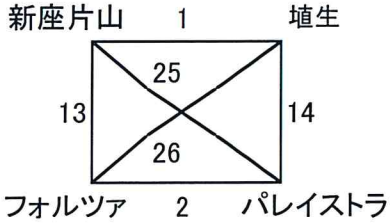

10月27日(土) 予選リーグ

Aブロック

Bブロック

Cブロック

Dブロック

Eブロック

Fブロック

試合時間	試合番号	人工芝サッカー場 A	主審	副審	試合番号	人工芝サッカー場 B	主審	副審
9:30	1	新座片山 VS 埴生	バンレオール	昭和	2	フォルツァ VS パレイストラ	ジャクパ	リベルタス
10:10	5	kF3 VS 諏訪	新座片山	埴生	6	戸上 VS トレーロス	フォルツァ	パレイストラ
10:50	9	バンレオール VS 昭和	kF3	諏訪	10	リベルタス VS ジャクパ	戸上	トレーロス
11:30	15	高崎K II VS 松代	昭和	バンレオール	16	筑摩野 VS 須坂	リベルタス	ジャクパ
12:10	19	前橋ジュニア VS 木曾	高崎K II	松代	20	屋代 VS ジェス新潟	筑摩野	須坂
12:50	23	カンテラ VS 塩尻西	前橋ジュニア	木曾	24	千曲 VS グランセナ	屋代	ジェス新潟
13:30	25	新座片山 VS パレイストラ	カンテラ	塩尻西	28	松代 VS 筑摩野	千曲	グランセナ
14:10	29	kF3 VS トレーロス	パレイストラ	新座片山	32	木曾 VS 屋代	松代	筑摩野
14:50	33	バンレオール VS ジャクパ	トレーロス	kF3	36	塩尻西 VS 千曲	木曾	屋代