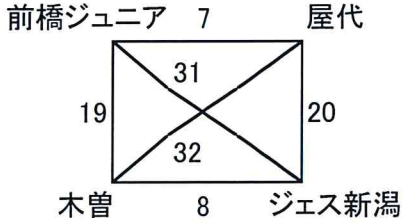

10月27日(土) 予選リーグ

Aブロック

Bブロック

Cブロック

Dブロック

Eブロック

Fブロック

試合時間	試合番号	人工芝サッカー場 A	主審	副審	試合番号	人工芝サッカー場 B	主審	副審
9:30	1	新座片山 VS 埴生	バンレオール	昭和	2	フォルツァ VS パレイストラ	ジャクパ	リベルタス
10:10	5	kF3 VS 諏訪	新座片山	埴生	6	戸上 VS トレーロス	フォルツァ	パレイストラ
10:50	9	バンレオール VS 昭和	kF3	諏訪	10	リベルタス VS ジャクパ	戸上	トレーロス
11:30	15	高崎K II VS 松代	昭和	バンレオール	16	筑摩野 VS 須坂	リベルタス	ジャクパ
12:10	19	前橋ジュニア VS 木曾	高崎K II	松代	20	屋代 VS ジェス新潟	筑摩野	須坂
12:50	23	カンテラ VS 塩尻西	前橋ジュニア	木曾	24	千曲 VS グランセナ	屋代	ジェス新潟
13:30	25	新座片山 VS パレイストラ	カンテラ	塩尻西	28	松代 VS 筑摩野	千曲	グランセナ
14:10	29	kF3 VS トレーロス	パレイストラ	新座片山	32	木曾 VS 屋代	松代	筑摩野
14:50	33	バンレオール VS ジャクパ	トレーロス	kF3	36	塩尻西 VS 千曲	木曾	屋代