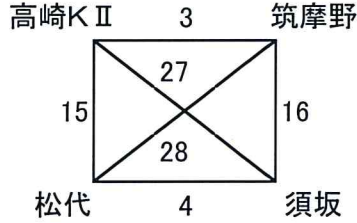

10月27日(土) 予選リーグ

Aブロック

Bブロック

Cブロック

Dブロック

Eブロック

Fブロック

試合時間	試合番号	人工芝サッカー場 A	主審	副審	試合番号	人工芝サッカー場 B	主審	副審
9:30	1	新座片山 VS 埴生	バンレオール	昭和	2	フォルツァ VS パレイストラ	ジャクパ	リベルタス
10:10	5	kF3 VS 諏訪	新座片山	埴生	6	戸上 VS トレーロス	フォルツァ	パレイストラ
10:50	9	バンレオール VS 昭和	kF3	諏訪	10	リベルタス VS ジャクパ	戸上	トレーロス
11:30	15	高崎K II VS 松代	昭和	バンレオール	16	筑摩野 VS 須坂	リベルタス	ジャクパ
12:10	19	前橋ジュニア VS 木曾	高崎K II	松代	20	屋代 VS ジェス新潟	筑摩野	須坂
12:50	23	カンテラ VS 塩尻西	前橋ジュニア	木曾	24	千曲 VS グランセナ	屋代	ジェス新潟
13:30	25	新座片山 VS パレイストラ	カンテラ	塩尻西	28	松代 VS 筑摩野	千曲	グランセナ
14:10	29	kF3 VS トレーロス	パレイストラ	新座片山	32	木曾 VS 屋代	松代	筑摩野
14:50	33	バンレオール VS ジャクパ	トレーロス	kF3	36	塩尻西 VS 千曲	木曾	屋代