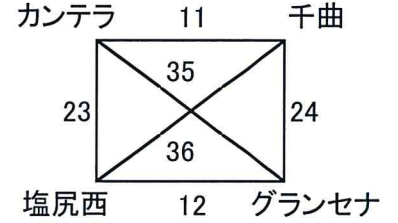

10月27日(土) 予選リーグ

Aブロック

Bブロック

Cブロック

Dブロック

Eブロック

Fブロック

試合時間	試合番号	人工芝サッカー場 A	主審	副審	試合番号	人工芝サッカー場 B	主審	副審
9:30	1	新座片山 VS 埴生	バンレオール	昭和	2	フォルツァ VS パレイストラ	ジャクパ	リベルタス
10:10	5	kF3 VS 諏訪	新座片山	埴生	6	戸上 VS トレーロス	フォルツァ	パレイストラ
10:50	9	バンレオール VS 昭和	kF3	諏訪	10	リベルタス VS ジャクパ	戸上	トレーロス
11:30	15	高崎K II VS 松代	昭和	バンレオール	16	筑摩野 VS 須坂	リベルタス	ジャクパ
12:10	19	前橋ジュニア VS 木曾	高崎K II	松代	20	屋代 VS ジェス新潟	筑摩野	須坂
12:50	23	カンテラ VS 塩尻西	前橋ジュニア	木曾	24	千曲 VS グランセナ	屋代	ジェス新潟
13:30	25	新座片山 VS パレイストラ	カンテラ	塩尻西	28	松代 VS 筑摩野	千曲	グランセナ
14:10	29	kF3 VS トレーロス	パレイストラ	新座片山	32	木曾 VS 屋代	松代	筑摩野
14:50	33	バンレオール VS ジャクパ	トレーロス	kF3	36	塩尻西 VS 千曲	木曾	屋代