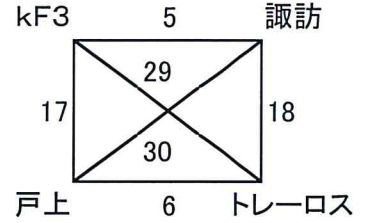

10月27日(土) 予選リーグ

Aブロック

Bブロック

Cブロック

Dブロック

Eブロック

Fブロック

試合時間	試合番号	人工芝サッカー場 A	主審	副審	試合番号	人工芝サッカー場 B	主審	副審
9:30	1	新座片山 VS 埴生	バンレオール	昭和	2	フォルツァ VS パレイストラ	ジャクパ	リベルタス
10:10	5	kF3 VS 諏訪	新座片山	埴生	6	戸上 VS トレーロス	フォルツァ	パレイストラ
10:50	9	バンレオール VS 昭和	kF3	諏訪	10	リベルタス VS ジャクパ	戸上	トレーロス
11:30	15	高崎K II VS 松代	昭和	バンレオール	16	筑摩野 VS 須坂	リベルタス	ジャクパ
12:10	19	前橋ジュニア VS 木曾	高崎K II	松代	20	屋代 VS ジェス新潟	筑摩野	須坂
12:50	23	カンテラ VS 塩尻西	前橋ジュニア	木曾	24	千曲 VS グランセナ	屋代	ジェス新潟
13:30	25	新座片山 VS パレイストラ	カンテラ	塩尻西	28	松代 VS 筑摩野	千曲	グランセナ
14:10	29	kF3 VS トレーロス	パレイストラ	新座片山	32	木曾 VS 屋代	松代	筑摩野
14:50	33	バンレオール VS ジャクパ	トレーロス	kF3	36	塩尻西 VS 千曲	木曾	屋代