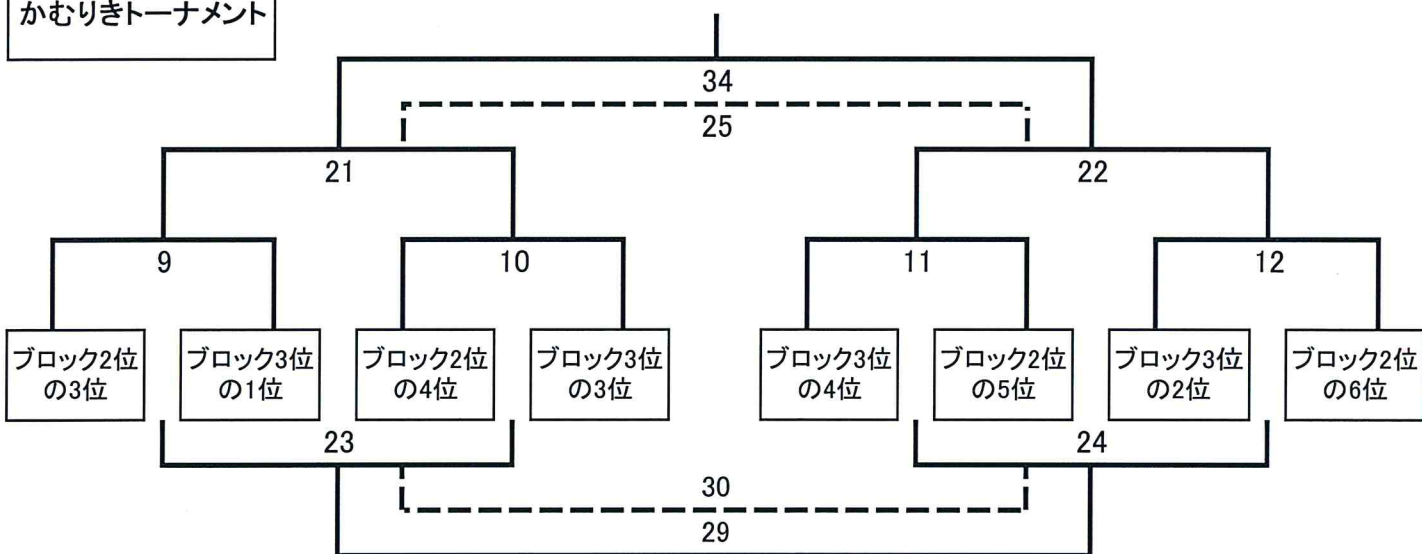

10月27日(土) 予選リーグ

Aブロック

Bブロック

Cブロック

Dブロック

Eブロック

Fブロック

試合時間	試合番号	人工芝サッカー場 A	主審	副審	試合番号	人工芝サッカー場 B	主審	副審
9:30	1	新座片山 VS 埴生	バンレオール	昭和	2	フォルツァ VS パレイストラ	ジャクパ	リベルタス
10:10	5	kF3 VS 諏訪	新座片山	埴生	6	戸上 VS トレーロス	フォルツァ	パレイストラ
10:50	9	バンレオール VS 昭和	kF3	諏訪	10	リベルタス VS ジャクパ	戸上	トレーロス
11:30	15	高崎K II VS 松代	昭和	バンレオール	16	筑摩野 VS 須坂	リベルタス	ジャクパ
12:10	19	前橋ジュニア VS 木曾	高崎K II	松代	20	屋代 VS ジェス新潟	筑摩野	須坂
12:50	23	カンテラ VS 塩尻西	前橋ジュニア	木曾	24	千曲 VS グランセナ	屋代	ジェス新潟
13:30	25	新座片山 VS パレイストラ	カンテラ	塩尻西	28	松代 VS 筑摩野	千曲	グランセナ
14:10	29	kF3 VS トレーロス	パレイストラ	新座片山	32	木曾 VS 屋代	松代	筑摩野
14:50	33	バンレオール VS ジャクパ	トレーロス	kF3	36	塩尻西 VS 千曲	木曾	屋代

10月28日(日)順位決定戦

決勝トーナメント

かむりきトーナメント

あんずトーナメント