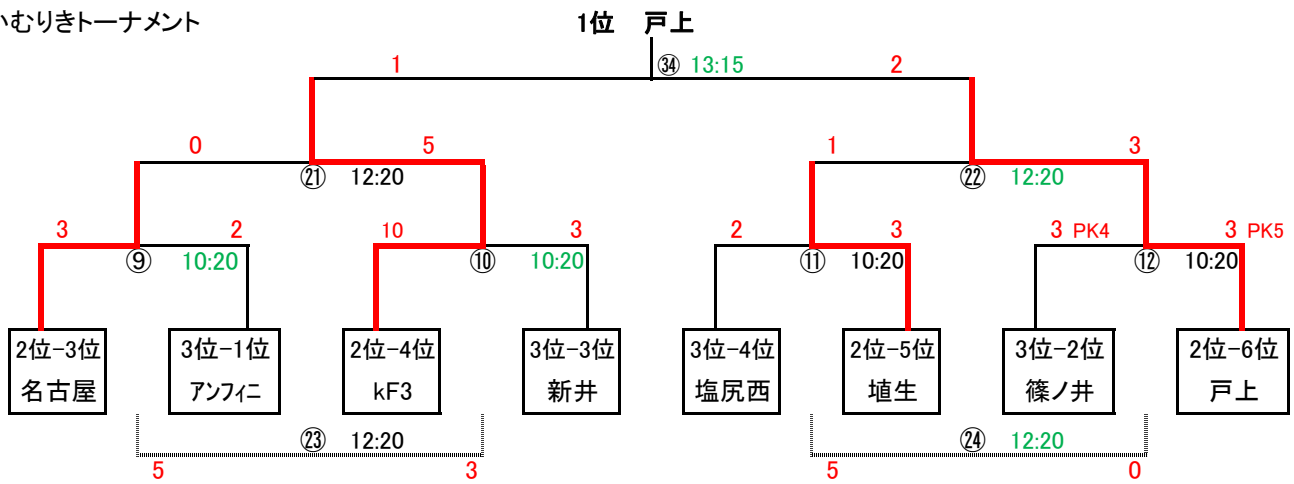

かむりきトーナメント