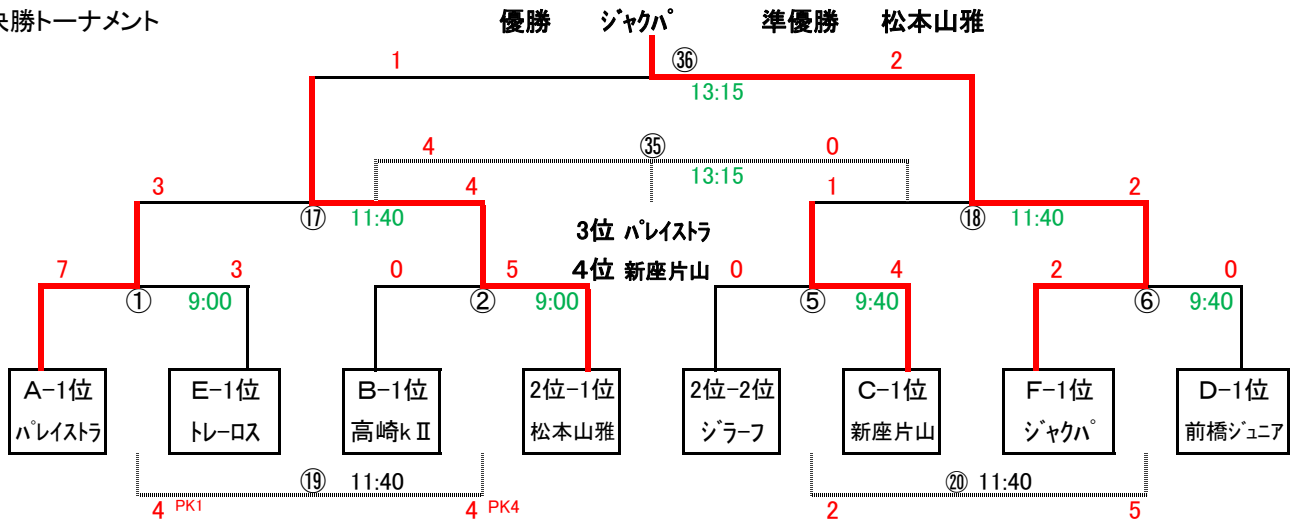

第10回(2017) 千曲市体育協会長杯 U-10 2日目(順位決定戦) 結果

(注)

試合時間(15-3-15) 6人制

同点時:3人PK 但し決勝トーナメントの決勝戦及び3位決定戦のみ、5-1-5の延長戦→PK戦(5人制)

なお、かむりき及びあんずトーナメントの3位決定戦と敗者同士の試合(但し各敗者の第1試合を除く)は同点でもPKなし
試合番号が赤字の試合は20分1本

決勝トーナメント